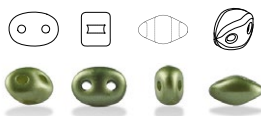

## **PRECIOSA *Twin*<sup>TM</sup> Seed Beads**

ART No.: 321 96 001

ART No.: 321 97 001 - matt

Size: 2,5 x 5 mm

Approx. PCS/KG: 18900

## **PRECIOSA *Twin*<sup>TM</sup> Pressed Beads**

ART No.: 117 01 323

Size: 2,5 x 5 mm

Approx. PCS/KG: 18900

Size: 2 x 4 mm

Approx. PCS/KG: 30000