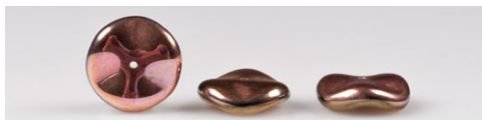

PRECIOSA Ripple™ mačkaná perle

PRECIOSA ORNELA představuje novinkovou mačkanou perli **PRECIOSA Ripple™** se značkou PRECIOSA Traditional Czech Beads.

Kruhová perle s rozměrem 12 mm má středově umístěnou díрку a oboustranně zvlněný povrch. Shodný profil obou stran perle umožňuje jejich 100% využití při aplikaci série deseti nových druhů kombinovaných, dvoubarevných vakuových dekorů s názvem California.

Zvlněný povrch perle dokáže rozehrát metalické dekory v lesklém i v matném provedení.

Středové umístění díčky předurčuje tuto perli při navlékání nebo našívání k jejímu propojení s perličkami nebo s drobnějšími ohněm leštěnými perlemi.

TECHNICKÉ ÚDAJE:

Číslo artiklu: 111 01 351

Velikost: 12 mm

cca KS / KG: 1192 ks

Preciosa Ornela, a.s.
Zásada 317
468 25 Zásada
Česká republika

preciosa-ornela.com
facebook.com/PreciosaOrnela